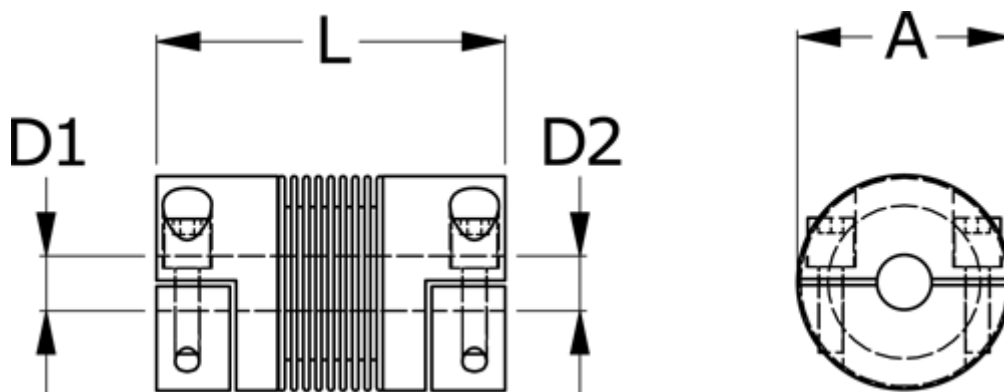

Varenummer: 33302H00200420314
Beskrivelse: Metalbælgkobling type 2H str.20
Længde 42 mm, boring 3/14 mm

Mål

A	= 25
D1	= 3
D2	= 14
L	= 42
Nom. moment NM (Tkn)	= 2